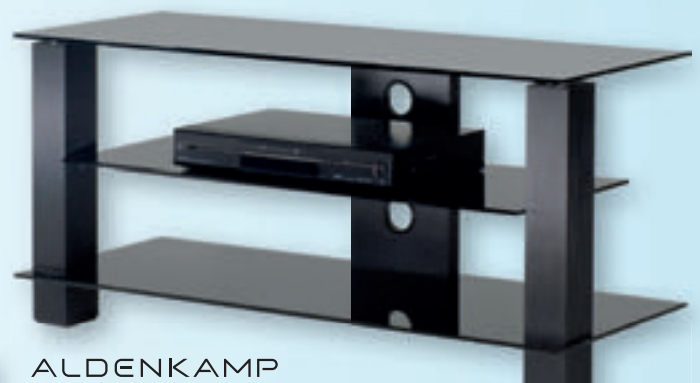

ALDENKAMP

Dutch Design

De design TV-meubelen van Aldenkamp zijn met zorg gemaakt en bewerkt door vakmensen. Dit Dutch Design TV-meubel laat zich moeiteloos combineren met elke interieurstijl. (Afgebeeld model PLG 1070)

~~249,-~~
229,-

DESKUNDIG ADVIES
Door onze jarenlange ervaring bent u bij ons verzekerd van deskundig advies, afgestemd op uw situatie.